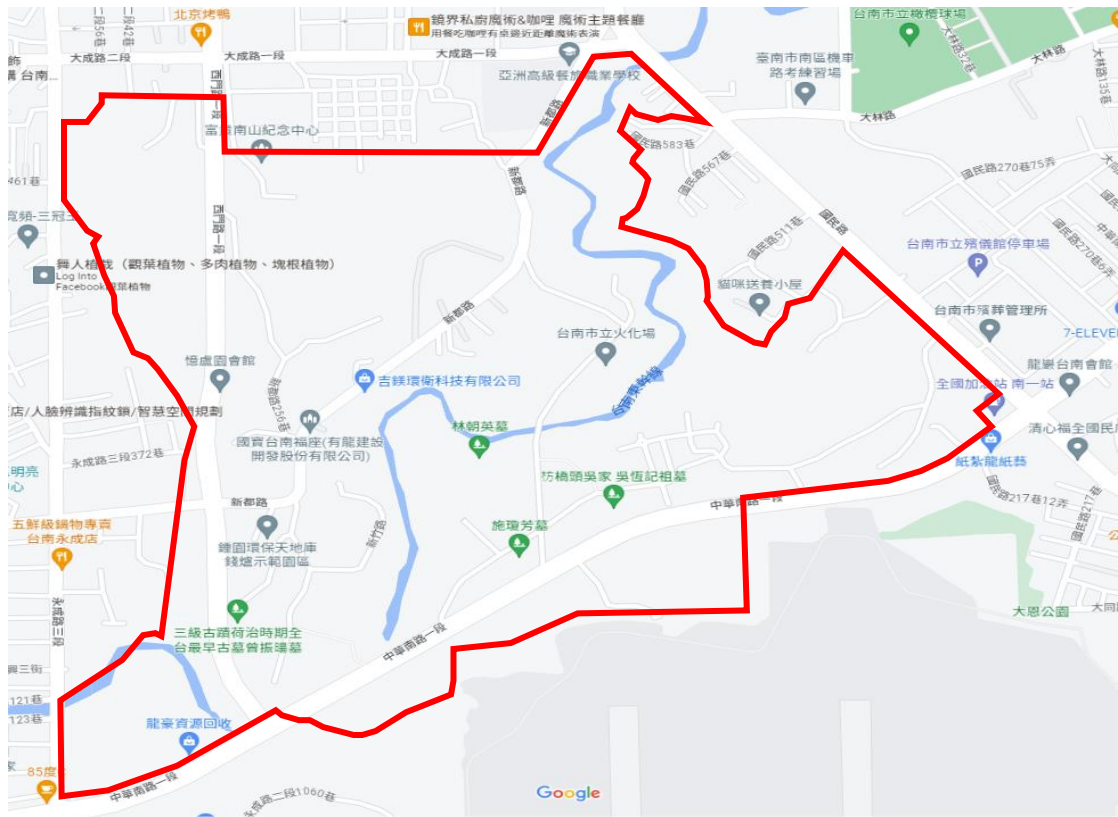

暫定文化景觀標的

1. 名稱：南山公墓
2. 位置：臺南市南區南山公墓
3. 定著土地：詳附表（下圖紅線範圍）

土地附表：

鹽埕段	224-2	鹽埕段	234-215	鹽埕段	237-13
鹽埕段	230-17	鹽埕段	234-216	鹽埕段	237-14
鹽埕段	230-20	鹽埕段	234-217	鹽埕段	237-15
鹽埕段	230-400	鹽埕段	234-233	鹽埕段	237-16
鹽埕段	230-401	鹽埕段	234-249	鹽埕段	237-17
鹽埕段	230-402	鹽埕段	234-273	鹽埕段	237-18
鹽埕段	230-463	鹽埕段	234-274	鹽埕段	237-19
鹽埕段	234-1	鹽埕段	234-275	鹽埕段	238
鹽埕段	234-7	鹽埕段	234-276	鹽埕段	238-1
鹽埕段	234-12	鹽埕段	234-277	鹽埕段	238-2
鹽埕段	234-15	鹽埕段	234-278	鹽埕段	239-29
鹽埕段	234-19	鹽埕段	234-279	鹽埕段	239-30
鹽埕段	234-36	鹽埕段	234-280	新都段	28-2
鹽埕段	234-37	鹽埕段	235-1	新都段	29
鹽埕段	234-38	鹽埕段	235-2	新都段	29-4
鹽埕段	234-39	鹽埕段	236	新都段	30
鹽埕段	234-40	鹽埕段	236-3	新都段	30-4
鹽埕段	234-41	鹽埕段	236-6	新都段	30-5
鹽埕段	234-42	鹽埕段	236-7	新都段	31
鹽埕段	234-76	鹽埕段	236-8	新都段	32
鹽埕段	234-153	鹽埕段	237	新都段	34
鹽埕段	234-155	鹽埕段	237-1	新都段	35
鹽埕段	234-156	鹽埕段	237-2	新都段	36
鹽埕段	234-157	鹽埕段	237-3	新都段	36-3
鹽埕段	234-158	鹽埕段	237-4	新都段	122-1
鹽埕段	234-159	鹽埕段	237-5	新都段	123
鹽埕段	234-160	鹽埕段	237-6	新都段	124
鹽埕段	234-161	鹽埕段	237-7	新都段	124-4
鹽埕段	234-176	鹽埕段	237-8	新都段	124-5
鹽埕段	234-206	鹽埕段	237-9	新都段	125
鹽埕段	234-207	鹽埕段	237-10	新都段	125-2
鹽埕段	234-213	鹽埕段	237-11	新都段	125-18
鹽埕段	234-214	鹽埕段	237-12	新都段	125-19